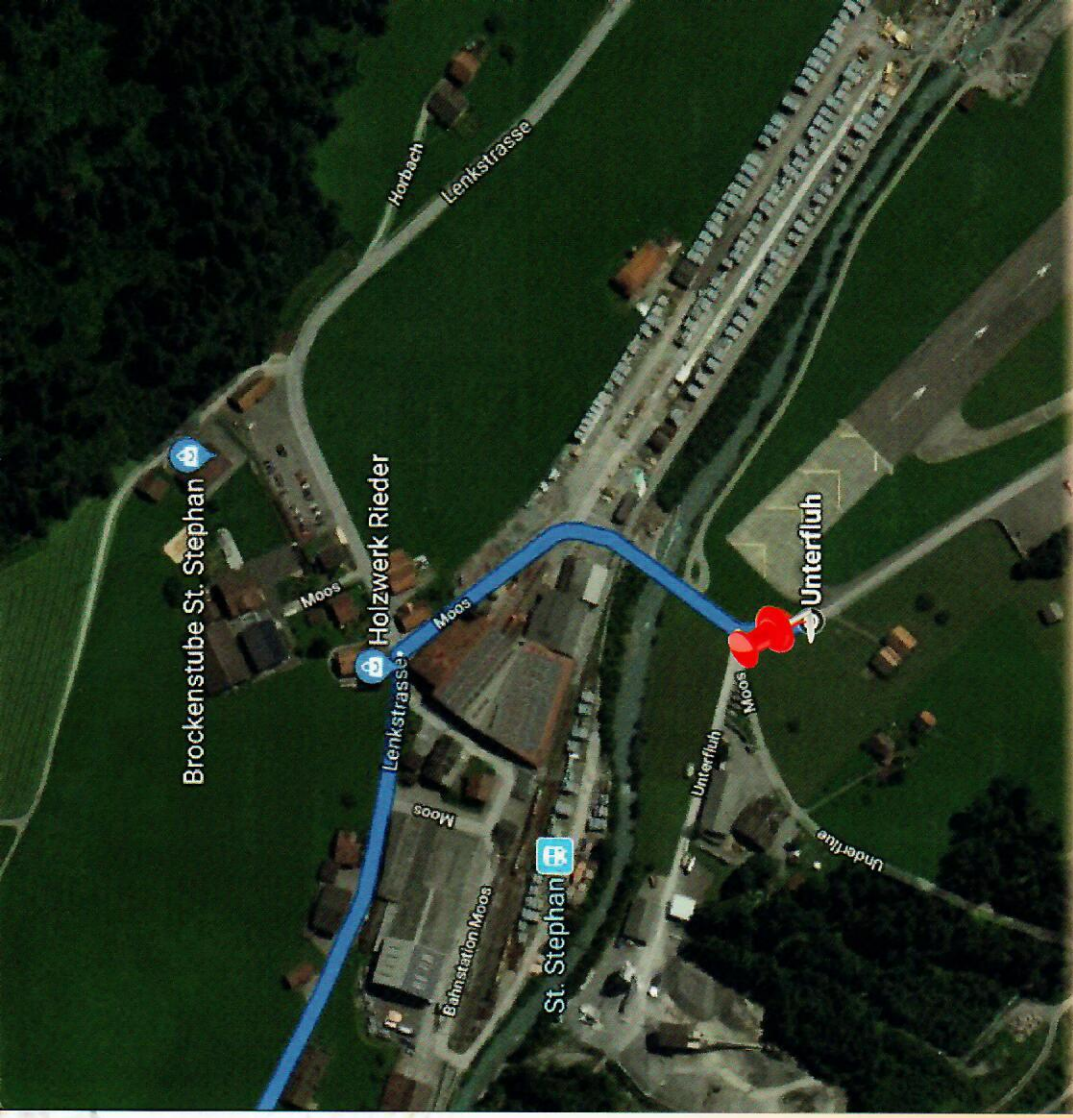

Suisse Municipal 2019

25. - 26. September 2019
Flugplatz St. Stephan

Die aktuell grösste bewegte
Kommunalmesse der Schweiz!

- ☞ Selbst testen und vergleichen aller Fahrzeuge auf dem grosszügigen Testgelände
- ☞ Interessante ausgestellte Kommunaltechnik
- ☞ Besuchszeit von 09.00 - 20.00 Uhr
- ☞ Gratis Eintritt
- ☞ Mit leckeren Foodtrucks

www.suissemunicipal.ch

Suisse Municipal

Fahren Sie Richtung:
Prospective Concepts Aeronautics AG
Unterfluh
3772 St. Stephan

Parkplätze sind signalisiert

Suisse Municipal